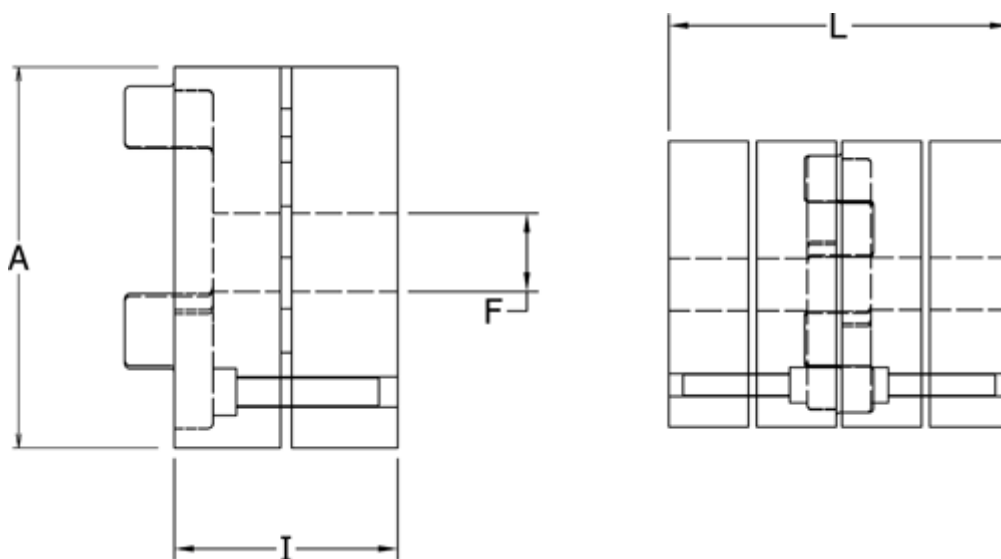

Varenummer: 3335038A025
Beskrivelse: Spændenav Klonex ES 38/45
ALU Aluminium, Boring 25H7 mm

Mål

A = 80
F = 25
I = 45.0
L = 114
t = M6